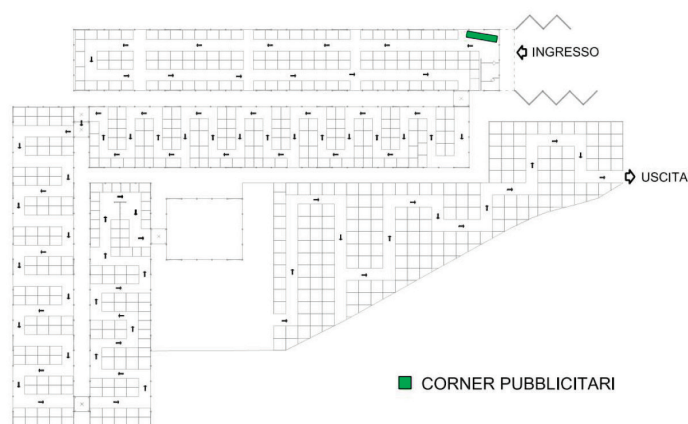

Cuneo è Fiera!

Dal 9 al 17 giugno 2018
PIAZZA D'ARMI

43^a
EDIZIONE

ORARI

Feriali: 17/24

Sabato: 15/24

Domenica: 10/24

LA GRANDE FIERA D'ESTATE

GFE

Scheda Tecnica

Corner pubblicitario

- Corner 2x2 m costruito con pareti in legno di colore neutro, altezza 2,5 m (pareti graficabili*)
- N°1 Bancone espositivo 100x50xh100 cm con grafica frontale (personalizzabile 938xh920mm*)
- N°1 Sgabello
- N°1 Porta Dépliant a parete
- Pavimento rivestito con moquette color grigio fumo
- Presa da 220V 6A 1Kw
- Estintore

*il file grafico dovrà essere fornito dal cliente

ASSICURAZIONE FURTO ESCLUSA.

www.grandefieradestate.com

INFO

Al.Fiere Eventi S.r.l.

Via Marconi, 100 - 12030 Marene (Cn)

Tel. (+39) 0172 742079 - Tel. (+39) 0171 1865110

eventi@alfiere.it - info@grandefieradestate.com