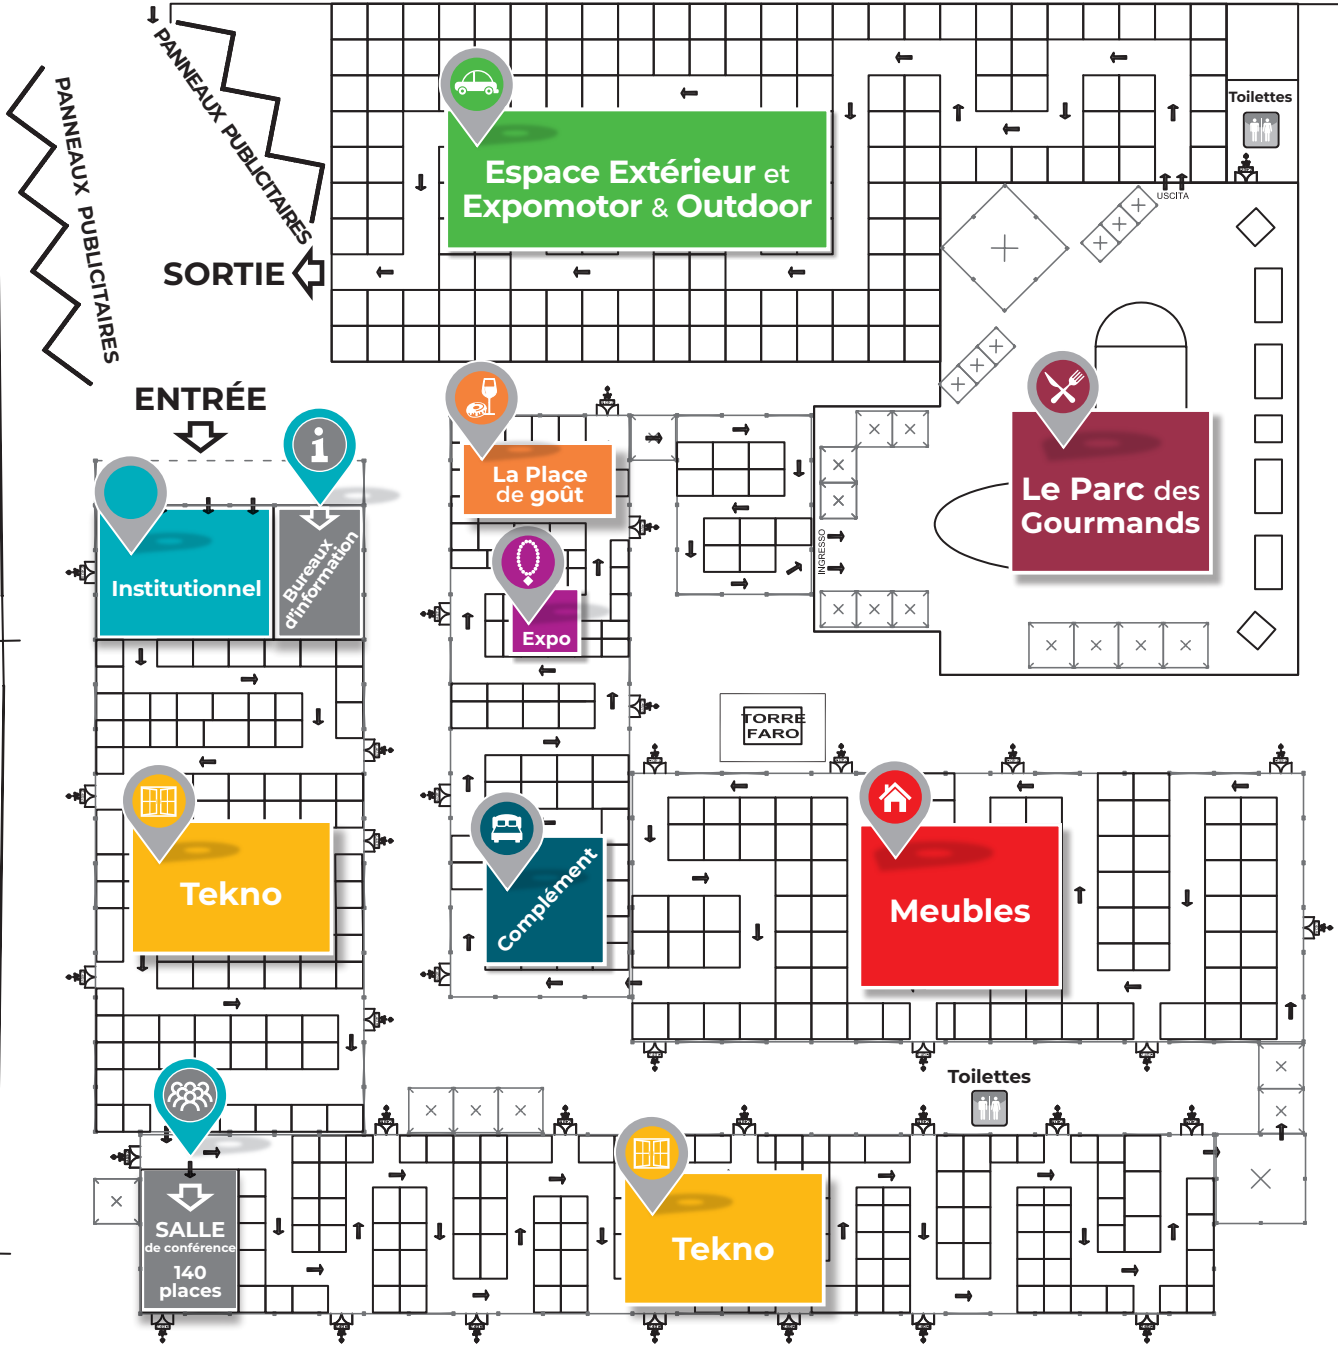

**GFE**

8/16  
JUN  
2019

SAVIGLIANO (CN) Italie

VIA ALBA

ENTRÉE  
DE PARKING

PARKING

ENTRÉE/  
SORTIE  
PIÉTONNE

CASERNE DES CARABINIERS

ENTRÉE PIÉTONNE DEPUIS LE PARKING

VIA CANAVERE

SORTIE  
PARKING

PARKING